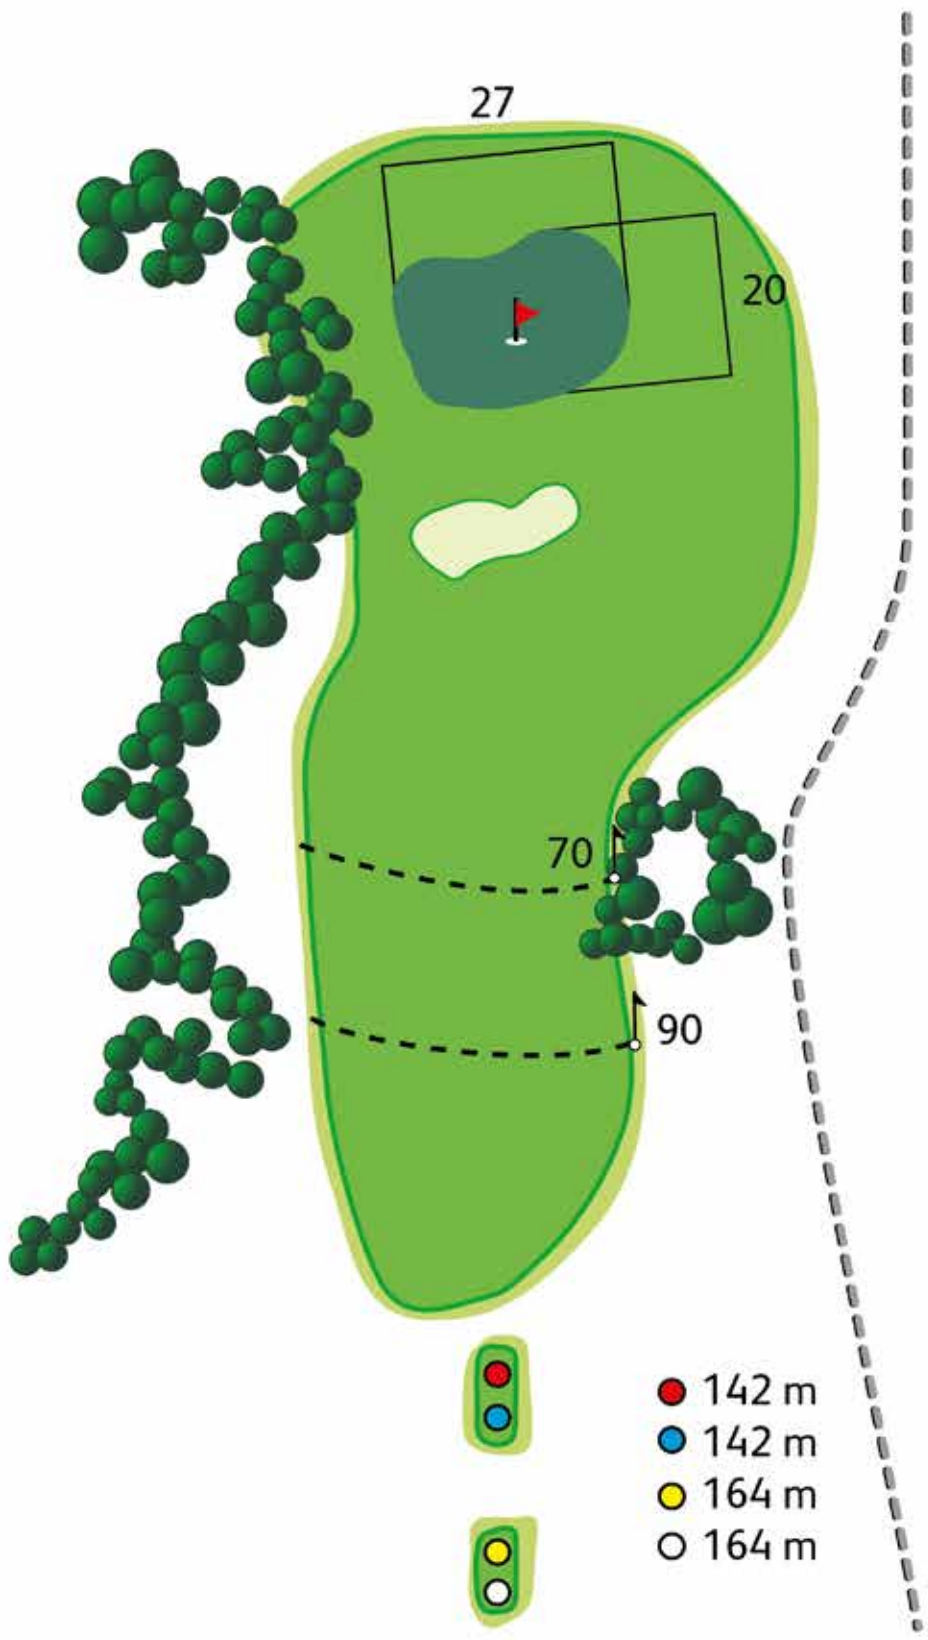

PAR 4 HCP 18

- 226 m
- 240 m
- 259 m
- 279 m

trou  
5

PAR 4 HCP 7

Distances au sol : 50, 100, 150 • Piquets 135 : Entrée de green  
☒ Tombée de drive 220 m • - - - Hors limites

trou  
6

PAR 4 HCP 15

trou  
7

PAR 5 HCP 11

trou  
11

PAR 3 HCP 5

- 148 m
- 158 m
- 179 m
- 189 m

trou  
12

PAR 4 HCP 16

trou  
13

PAR 4 HCP 2

trou  
14

PAR 3 HCP 10

Distances au sol : 50, 100, 150 • Piquets 135 : Entrée de green

● Tombée de drive 220 m • — — — Hors limites

trou  
15

PAR 4 HCP 4

trou  
16

PAR 3 HCP 13

trou  
17

PAR 5 HCP 1

trou  
18

PAR 5 HCP 8