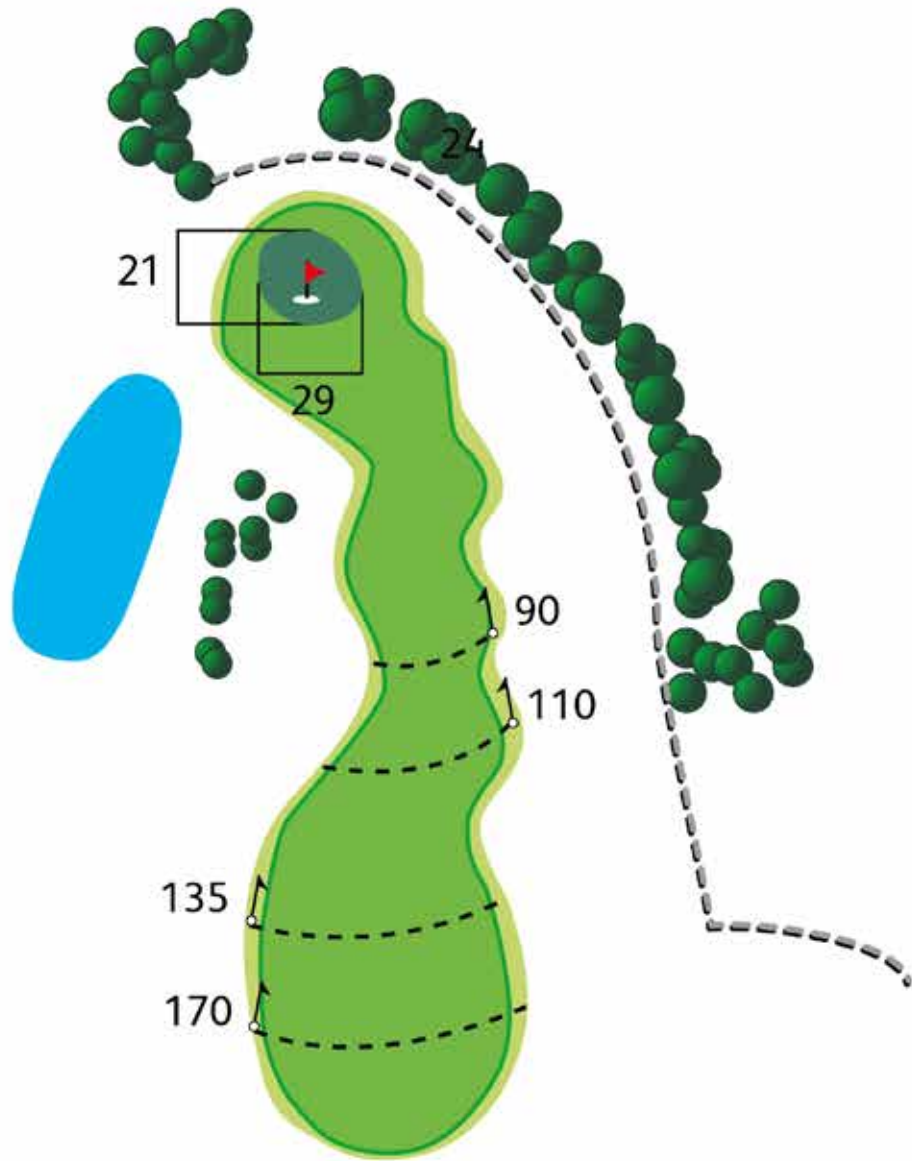

trou  
1

PAR 5 HCP 6

Distances au sol : 50, 100, 150 • Piquets 135 : Entrée de green  
Tombée de drive 220 m • — — — Hors limites

trou  
2

PAR 5 HCP 9

trou  
3

PAR 3 HCP 12

trou  
4

PAR 4 HCP 18

- 226 m
- 240 m
- 259 m
- 279 m

trou  
5

PAR 4 HCP 7

Distances au sol : 50, 100, 150 • Piquets 135 : Entrée de green  
☒ Tombée de drive 220 m • - - - Hors limites

trou  
6

PAR 4 HCP 15

trou  
7

PAR 4 HCP 17

trou  
8

PAR 3 HCP 14

trou  
9

PAR 4 HCP 3

- 301 m
- 308 m
- 345 m
- 354 m

Distances au sol : 50, 100, 150 • Piquets 135 : Entrée de green  
● Tombée de drive 220 m • — — — Hors limites

trou  
10

trou  
14

PAR 3 HCP 10

Distances au sol : 50, 100, 150 • Piquets 135 : Entrée de green

● Tombée de drive 220 m • — — — Hors limites

trou  
15

PAR 4 HCP 4

trou  
16

PAR 3 HCP 13