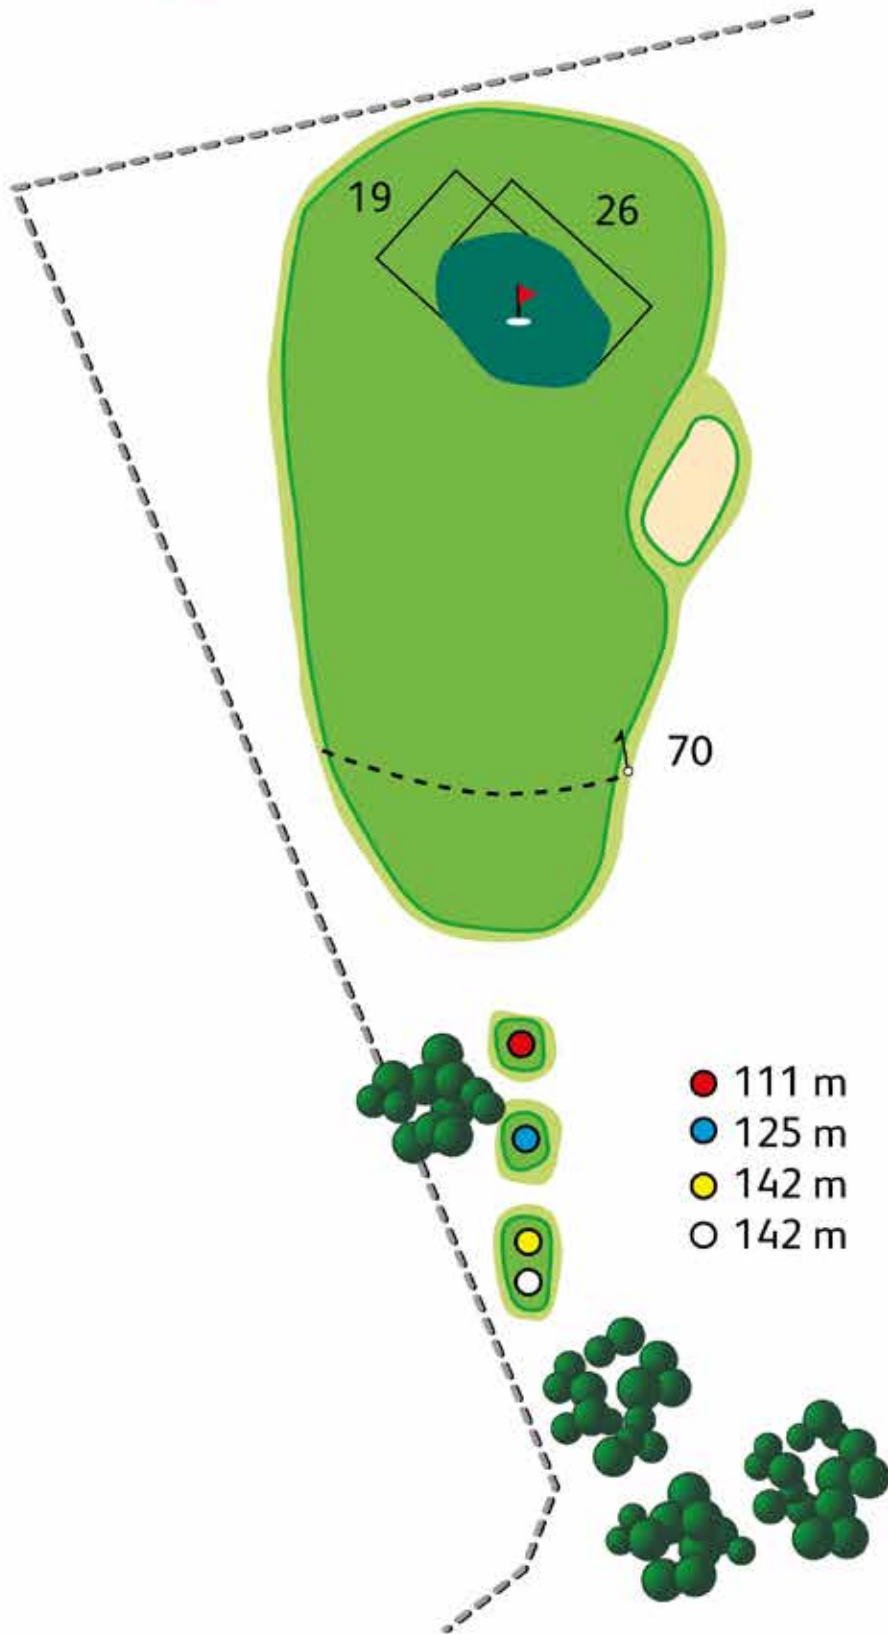

trou  
1

PAR 5 HCP 6

Distances au sol : 50, 100, 150 • Piquets 135 : Entrée de green  
Tombée de drive 220 m • — — — Hors limites

trou  
2

PAR 5 HCP 9

trou  
3

PAR 3 HCP 12

trou  
4

PAR 4 HCP 18

- 226 m
- 240 m
- 259 m
- 279 m

trou  
5

PAR 4 HCP 7

Distances au sol : 50, 100, 150 • Piquets 135 : Entrée de green  
☒ Tombée de drive 220 m • - - - Hors limites

trou  
6

PAR 4 HCP 15

trou  
7

PAR 4 HCP 17

trou  
8

PAR 3 HCP 14

trou  
9

PAR 4 HCP 3

- 301 m
- 308 m
- 345 m
- 354 m

Distances au sol : 50, 100, 150 • Piquets 135 : Entrée de green  
● Tombée de drive 220 m • — — — Hors limites

trou  
10

trou  
14

PAR 3 HCP 10

Distances au sol : 50, 100, 150 • Piquets 135 : Entrée de green

● Tombée de drive 220 m • — — — Hors limites

trou  
15

PAR 4 HCP 4

trou  
16

PAR 3 HCP 13