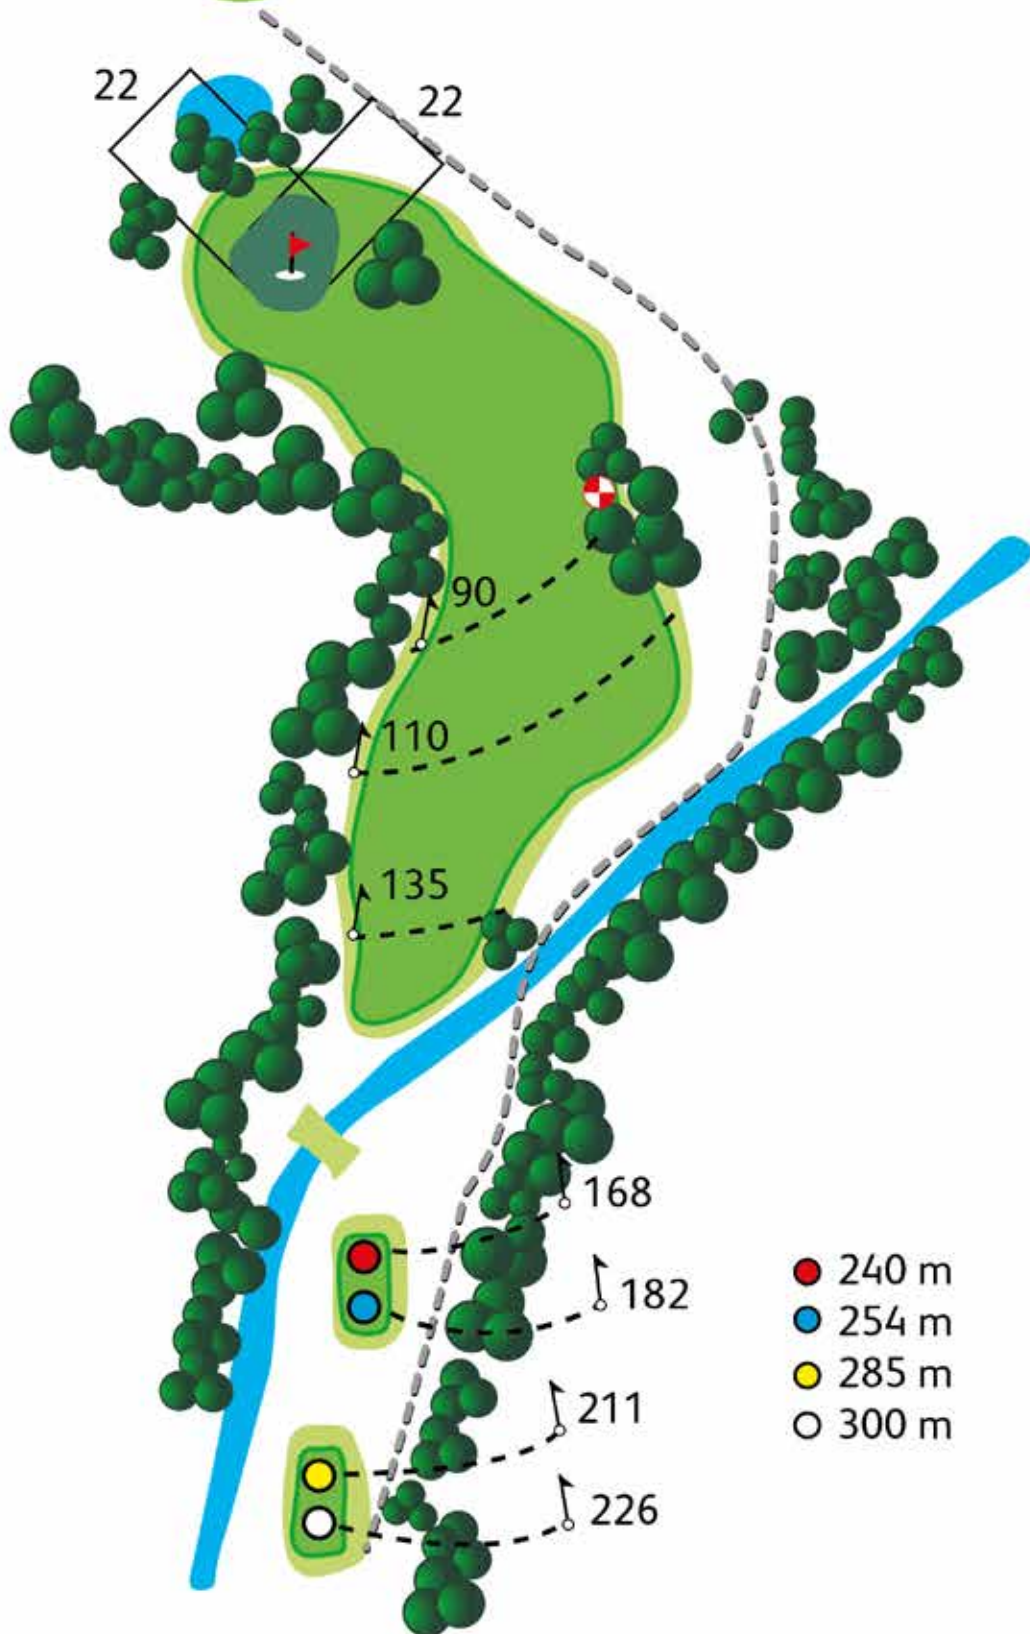

PAR 4 HCP 18

- 226 m
- 240 m
- 259 m
- 279 m

trou  
5

PAR 4 HCP 7

Distances au sol : 50, 100, 150 • Piquets 135 : Entrée de green  
☒ Tombée de drive 220 m • - - - Hors limites

trou  
6

PAR 4 HCP 15

trou  
7

PAR 4 HCP 17

trou  
8

PAR 3 HCP 14

trou  
9

PAR 4 HCP 3

- 301 m
- 308 m
- 345 m
- 354 m

Distances au sol : 50, 100, 150 • Piquets 135 : Entrée de green  
● Tombée de drive 220 m • — — — Hors limites

trou  
10

PAR 5 HCP 11

trou  
11

PAR 3 HCP 5

- 148 m
- 158 m
- 179 m
- 189 m

trou  
12

PAR 4 HCP 16

trou  
13

PAR 4 HCP 2

trou  
14

PAR 3 HCP 10

Distances au sol : 50, 100, 150 • Piquets 135 : Entrée de green

● Tombée de drive 220 m • — — — Hors limites

trou  
15

PAR 4 HCP 4

trou  
16

PAR 3 HCP 13