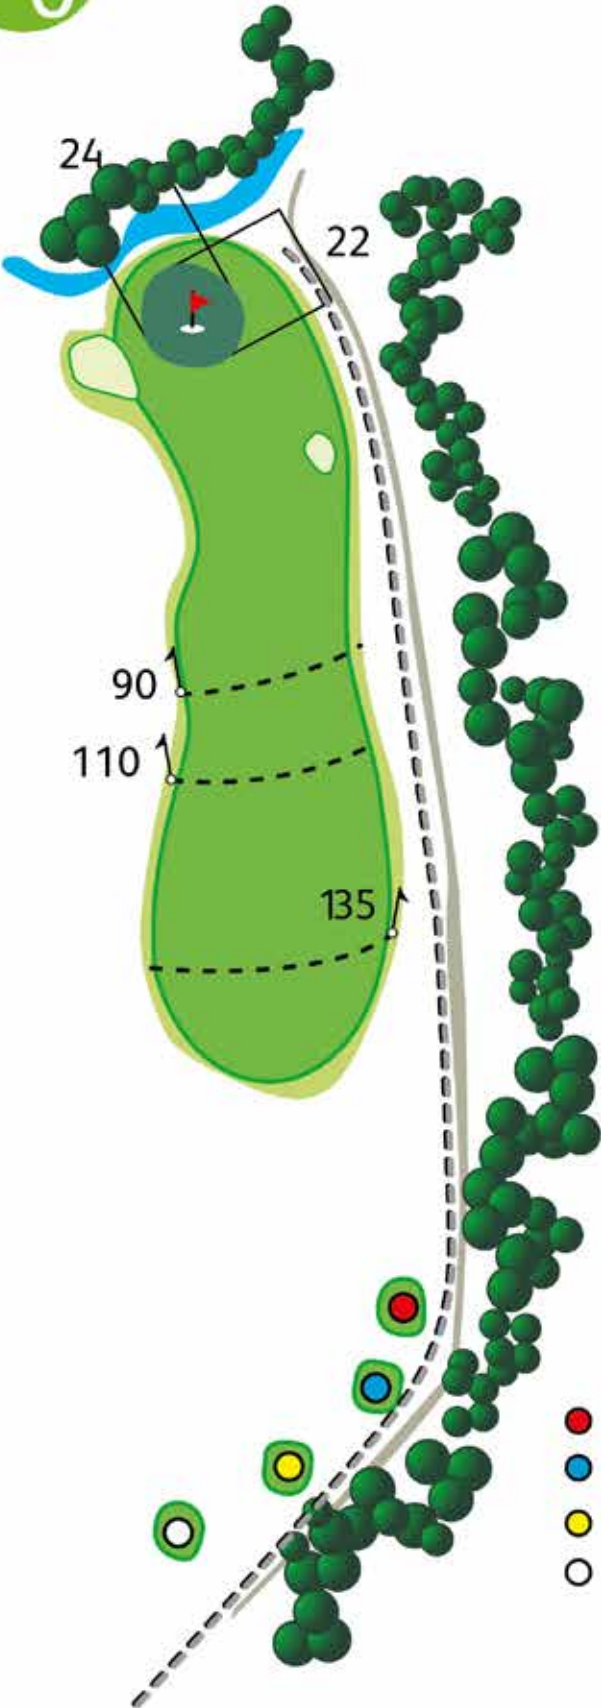

trou  
1

PAR 5 HCP 6

Distances au sol : 50, 100, 150 • Piquets 135 : Entrée de green  
Tombée de drive 220 m • — — — Hors limites

trou  
2

PAR 5 HCP 9

trou  
3

PAR 3 HCP 12

trou  
4

PAR 4 HCP 18

- 226 m
- 240 m
- 259 m
- 279 m

trou  
5

PAR 4 HCP 7

Distances au sol : 50, 100, 150 • Piquets 135 : Entrée de green  
☒ Tombée de drive 220 m • - - - Hors limites

trou  
6

PAR 4 HCP 15

trou  
7

PAR 4 HCP 17

trou  
8

PAR 3 HCP 14

trou  
9

PAR 4 HCP 3

- 301 m
- 308 m
- 345 m
- 354 m

Distances au sol : 50, 100, 150 • Piquets 135 : Entrée de green  
● Tombée de drive 220 m • — — — Hors limites

trou  
10

PAR 5 HCP 11

trou  
11

PAR 3 HCP 5

- 148 m
- 158 m
- 179 m
- 189 m

trou  
12

PAR 4 HCP 16

trou  
13

PAR 4 HCP 2