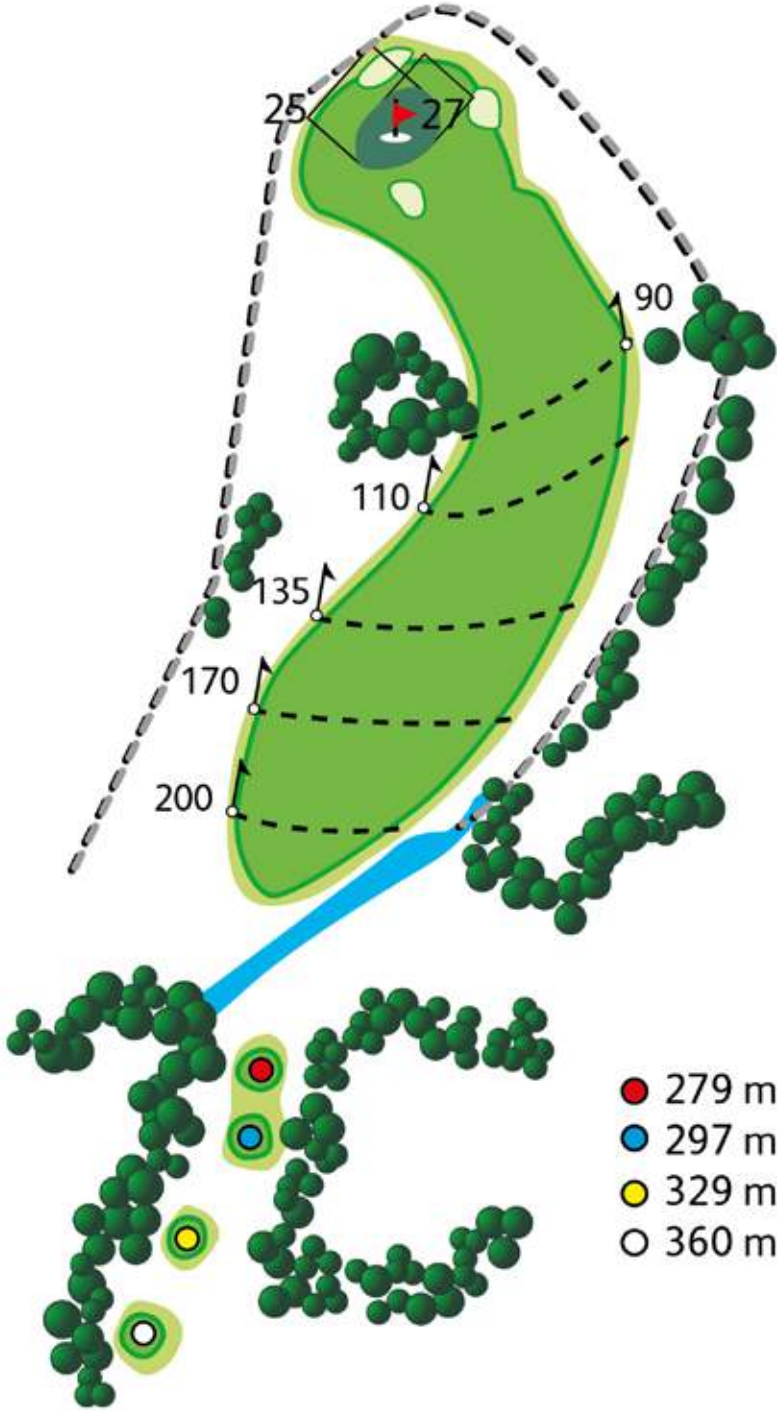

trou  
1

PAR 5 HCP 6

Distances au sol : 50, 100, 150 • Piquets 135 : Entrée de green  
Tombée de drive 220 m • — — — Hors limites

trou  
2

PAR 5 HCP 9

trou  
3

PAR 3 HCP 12

trou  
4

PAR 4 HCP 18

- 226 m
- 240 m
- 259 m
- 279 m

trou  
5

PAR 4 HCP 7

Distances au sol : 50, 100, 150 • Piquets 135 : Entrée de green  
☒ Tombée de drive 220 m • - - - Hors limites

trou  
6

PAR 4 HCP 15

trou  
7

PAR 4 HCP 17

trou  
8

PAR 3 HCP 14

trou  
9

PAR 4 HCP 3

- 301 m
- 308 m
- 345 m
- 354 m

Distances au sol : 50, 100, 150 • Piquets 135 : Entrée de green  
● Tombée de drive 220 m • — — — Hors limites

trou  
10

trou  
14

PAR 3 HCP 10

Distances au sol : 50, 100, 150 • Piquets 135 : Entrée de green

● Tombée de drive 220 m • — — — Hors limites

trou  
15

PAR 4 HCP 4

trou  
16

PAR 3 HCP 13