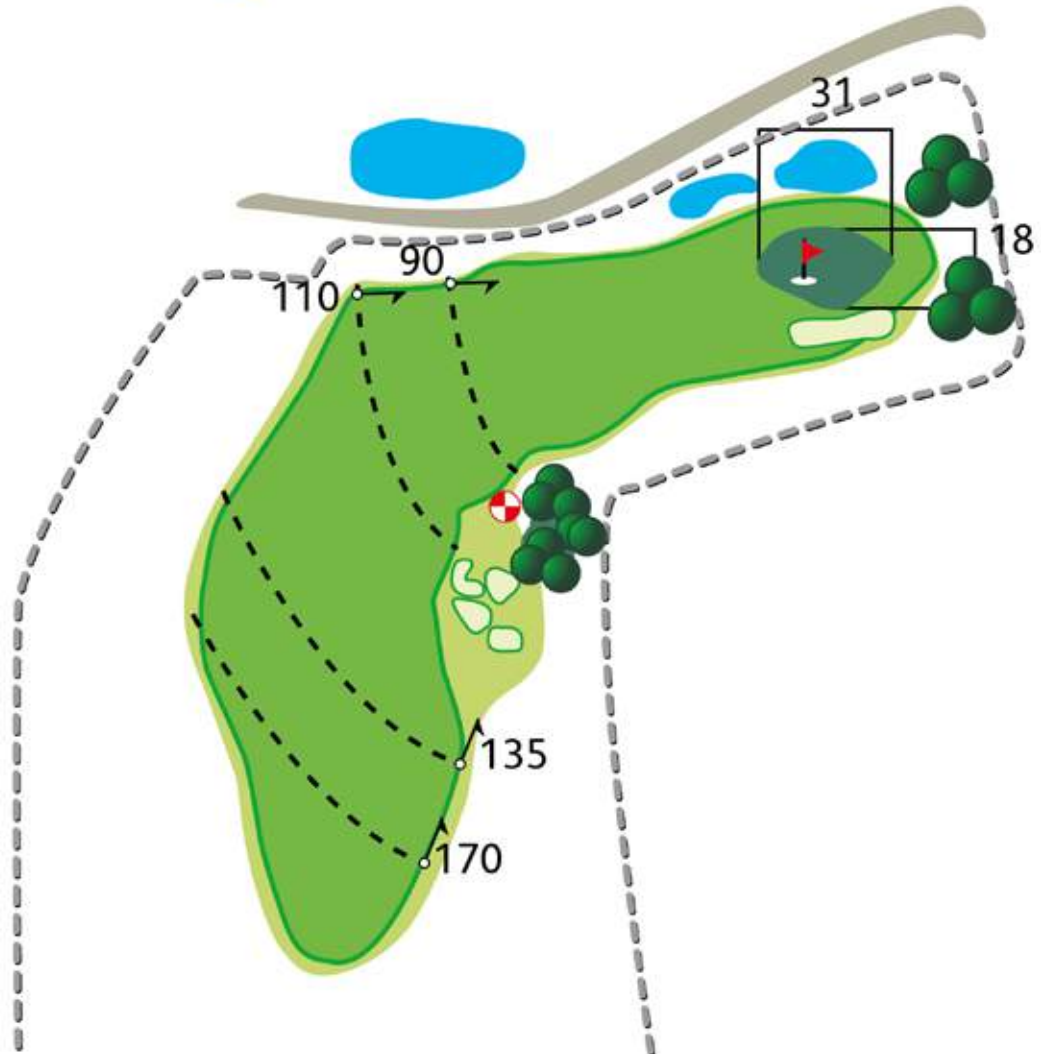

PAR 4 HCP 18

- 226 m
- 240 m
- 259 m
- 279 m

trou  
5

PAR 4 HCP 7

Distances au sol : 50, 100, 150 • Piquets 135 : Entrée de green  
☒ Tombée de drive 220 m • - - - Hors limites

trou  
6

PAR 4 HCP 15

trou  
7

PAR 4 HCP 17

trou  
8

PAR 3 HCP 14

trou  
9

PAR 4 HCP 3

- 301 m
- 308 m
- 345 m
- 354 m

Distances au sol : 50, 100, 150 • Piquets 135 : Entrée de green  
● Tombée de drive 220 m • — — — Hors limites

trou  
10

PAR 5 HCP 11

trou  
11

PAR 3 HCP 5

- 148 m
- 158 m
- 179 m
- 189 m

trou  
12

PAR 4 HCP 16

trou  
13

PAR 4 HCP 2

trou  
14

PAR 3 HCP 10

Distances au sol : 50, 100, 150 • Piquets 135 : Entrée de green

● Tombée de drive 220 m • — — — Hors limites

trou  
15

PAR 4 HCP 4

trou  
16

PAR 3 HCP 13