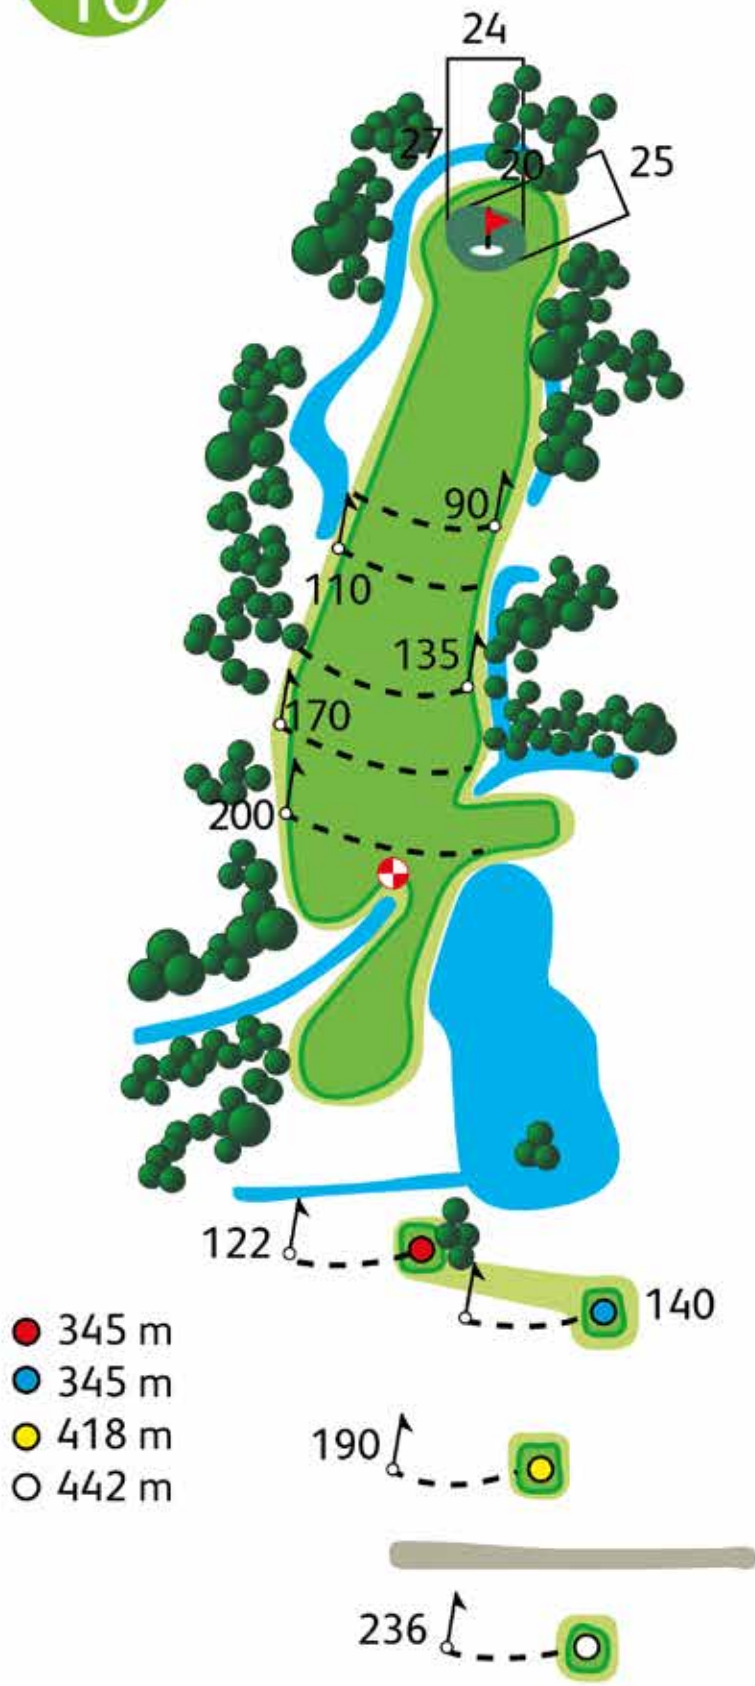

PAR 4 HCP 18

- 226 m
- 240 m
- 259 m
- 279 m

trou  
5

PAR 4 HCP 7

Distances au sol : 50, 100, 150 • Piquets 135 : Entrée de green  
☒ Tombée de drive 220 m • - - - Hors limites

trou  
6

PAR 4 HCP 15

trou  
7

PAR 4 HCP 17

trou  
8

PAR 3 HCP 14

trou  
9

PAR 4 HCP 3

- 301 m
- 308 m
- 345 m
- 354 m

Distances au sol : 50, 100, 150 • Piquets 135 : Entrée de green  
● Tombée de drive 220 m • — — — Hors limites

trou  
10

PAR 5 HCP 11

trou  
11

PAR 3 HCP 5

- 148 m
- 158 m
- 179 m
- 189 m

trou  
12

PAR 4 HCP 16

trou  
13

PAR 4 HCP 2

trou  
14

PAR 3 HCP 10

Distances au sol : 50, 100, 150 • Piquets 135 : Entrée de green

● Tombée de drive 220 m • — — — Hors limites

trou  
15

PAR 4 HCP 4

trou  
16

PAR 3 HCP 13