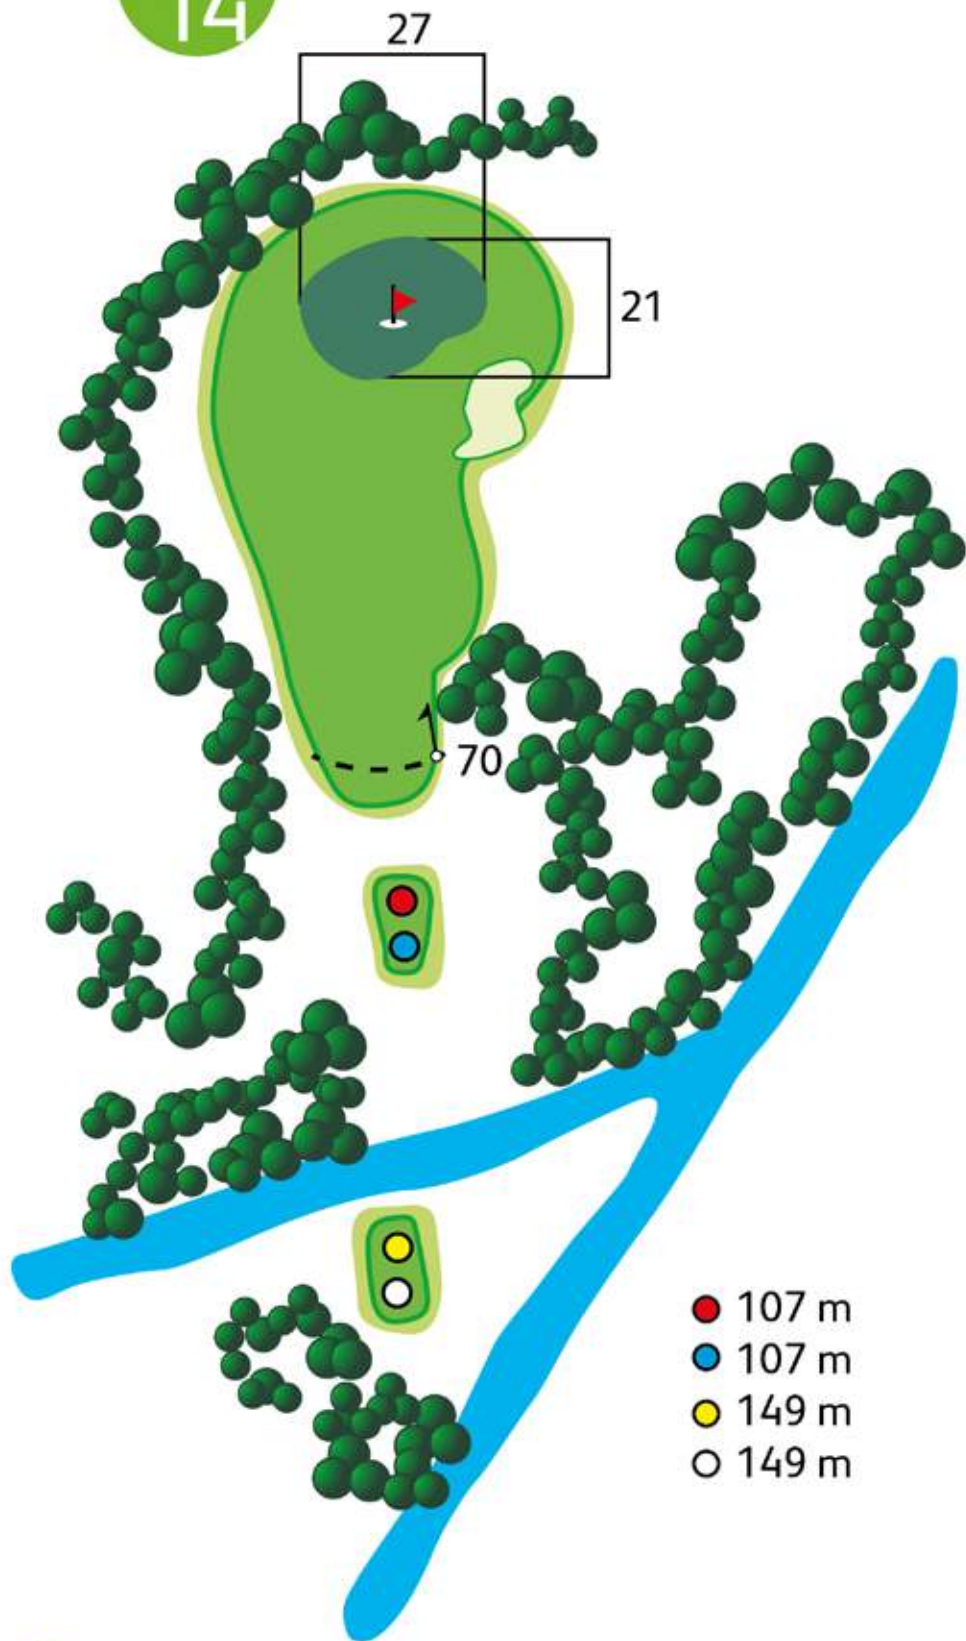

PAR 4 HCP 18

- 226 m
- 240 m
- 259 m
- 279 m

trou  
5

PAR 4 HCP 7

Distances au sol : 50, 100, 150 • Piquets 135 : Entrée de green  
☒ Tombée de drive 220 m • - - - Hors limites

trou  
6

PAR 4 HCP 15

trou  
7

PAR 4 HCP 17

trou  
8

PAR 3 HCP 14

trou  
9

PAR 4 HCP 3

- 301 m
- 308 m
- 345 m
- 354 m

Distances au sol : 50, 100, 150 • Piquets 135 : Entrée de green  
● Tombée de drive 220 m • — — — Hors limites

trou  
10

PAR 5 HCP 11

trou  
11

PAR 3 HCP 5

- 148 m
- 158 m
- 179 m
- 189 m

trou  
12

PAR 4 HCP 16

trou  
13

PAR 4 HCP 2

trou  
14

PAR 3 HCP 10

Distances au sol : 50, 100, 150 • Piquets 135 : Entrée de green

● Tombée de drive 220 m • — — — Hors limites

trou  
15

PAR 4 HCP 4

trou  
16

PAR 3 HCP 13