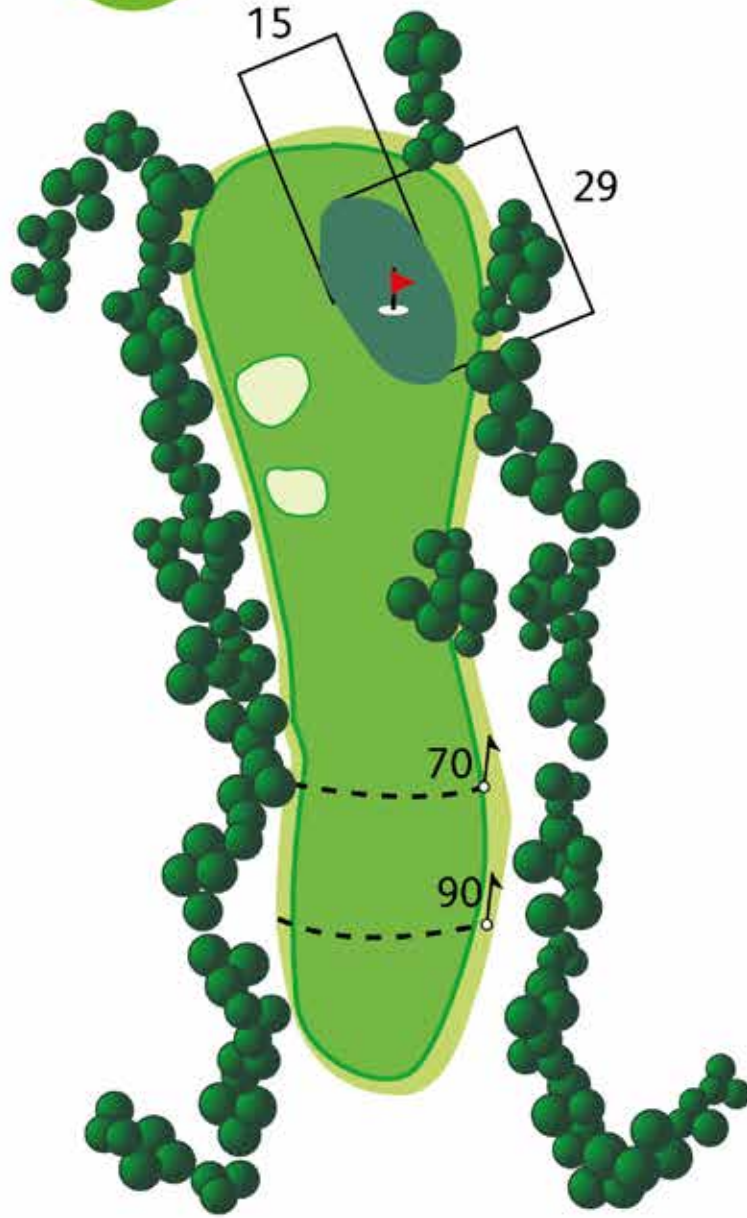

PAR 4 HCP 18

- 226 m
- 240 m
- 259 m
- 279 m

trou  
5

PAR 4 HCP 7

Distances au sol : 50, 100, 150 • Piquets 135 : Entrée de green  
☒ Tombée de drive 220 m • - - - Hors limites

trou  
6

PAR 4 HCP 15

trou  
7

PAR 4 HCP 17

trou  
8

PAR 3 HCP 14

trou  
9

PAR 4 HCP 3

- 301 m
- 308 m
- 345 m
- 354 m

Distances au sol : 50, 100, 150 • Piquets 135 : Entrée de green  
● Tombée de drive 220 m • — — — Hors limites

trou  
10

PAR 5 HCP 11

trou  
11

PAR 3 HCP 5

- 148 m
- 158 m
- 179 m
- 189 m

trou  
12

PAR 4 HCP 16

trou  
13

PAR 4 HCP 2

trou  
14

PAR 3 HCP 10

Distances au sol : 50, 100, 150 • Piquets 135 : Entrée de green

● Tombée de drive 220 m • — — — Hors limites

trou  
15

PAR 4 HCP 4

trou  
16

PAR 3 HCP 13