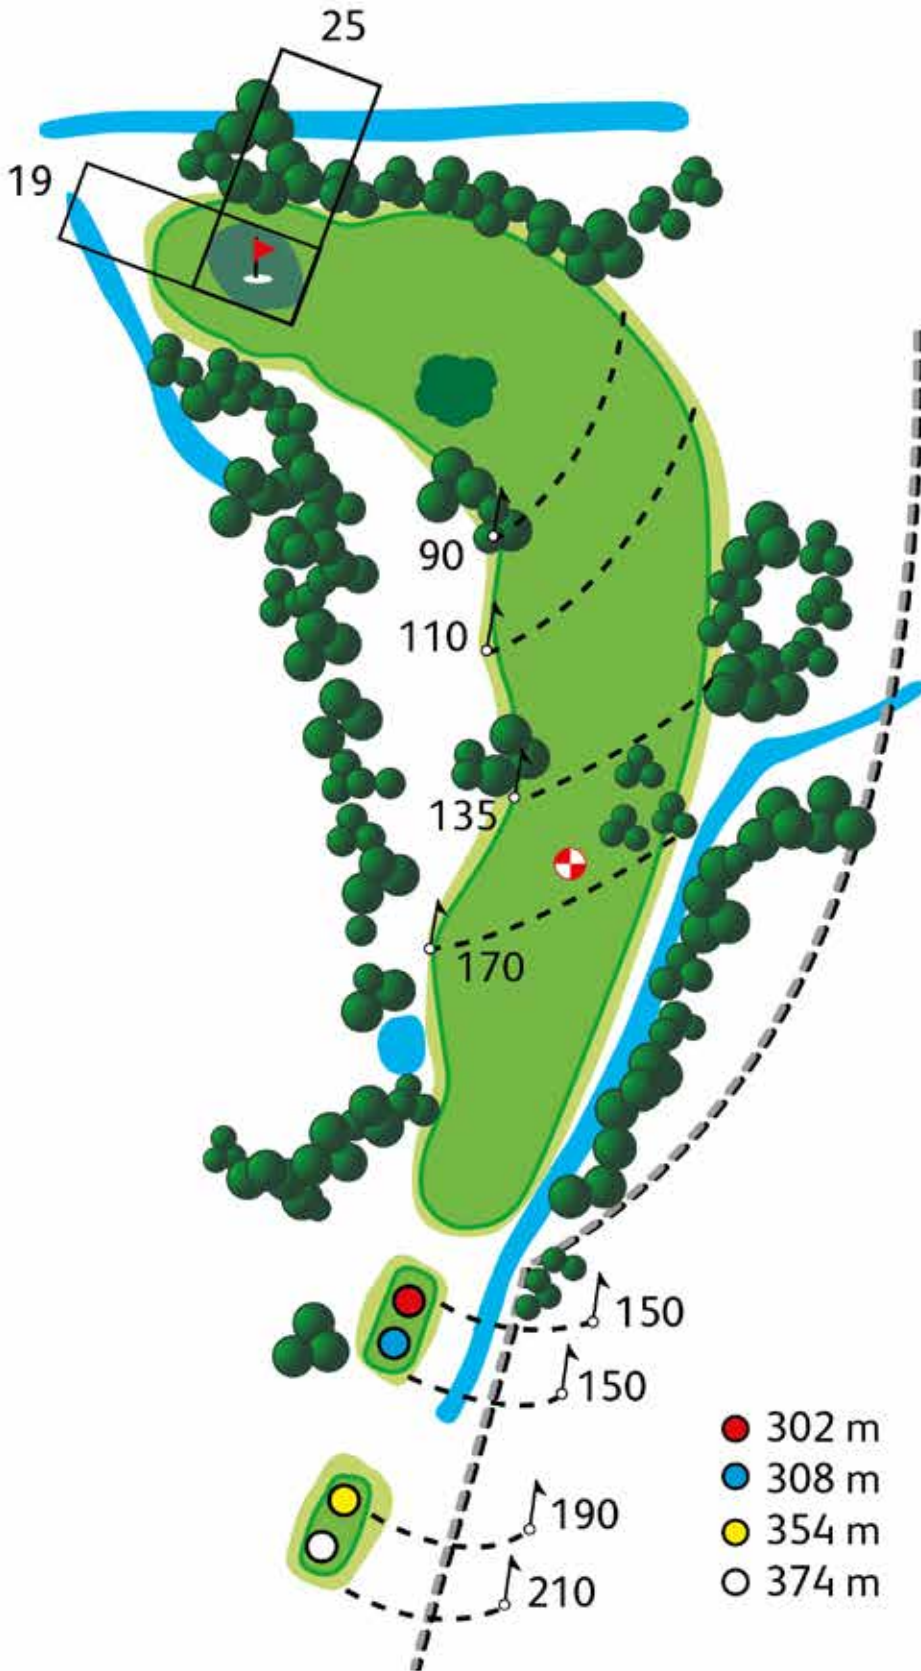

PAR 4 HCP 18

- 226 m
- 240 m
- 259 m
- 279 m

trou  
5

PAR 4 HCP 7

Distances au sol : 50, 100, 150 • Piquets 135 : Entrée de green  
☒ Tombée de drive 220 m • - - - Hors limites

trou  
6

PAR 4 HCP 15

trou  
7

PAR 4 HCP 17

trou  
8

PAR 3 HCP 14

trou  
9

PAR 4 HCP 3

- 301 m
- 308 m
- 345 m
- 354 m

Distances au sol : 50, 100, 150 • Piquets 135 : Entrée de green  
● Tombée de drive 220 m • — — — Hors limites

trou  
10

PAR 5 HCP 11

trou  
11

PAR 3 HCP 5

- 148 m
- 158 m
- 179 m
- 189 m

trou  
12

PAR 4 HCP 16

trou  
13

PAR 4 HCP 2

trou  
14

PAR 3 HCP 10

Distances au sol : 50, 100, 150 • Piquets 135 : Entrée de green

● Tombée de drive 220 m • — — — Hors limites

trou  
15

PAR 4 HCP 4

trou  
16

PAR 3 HCP 13