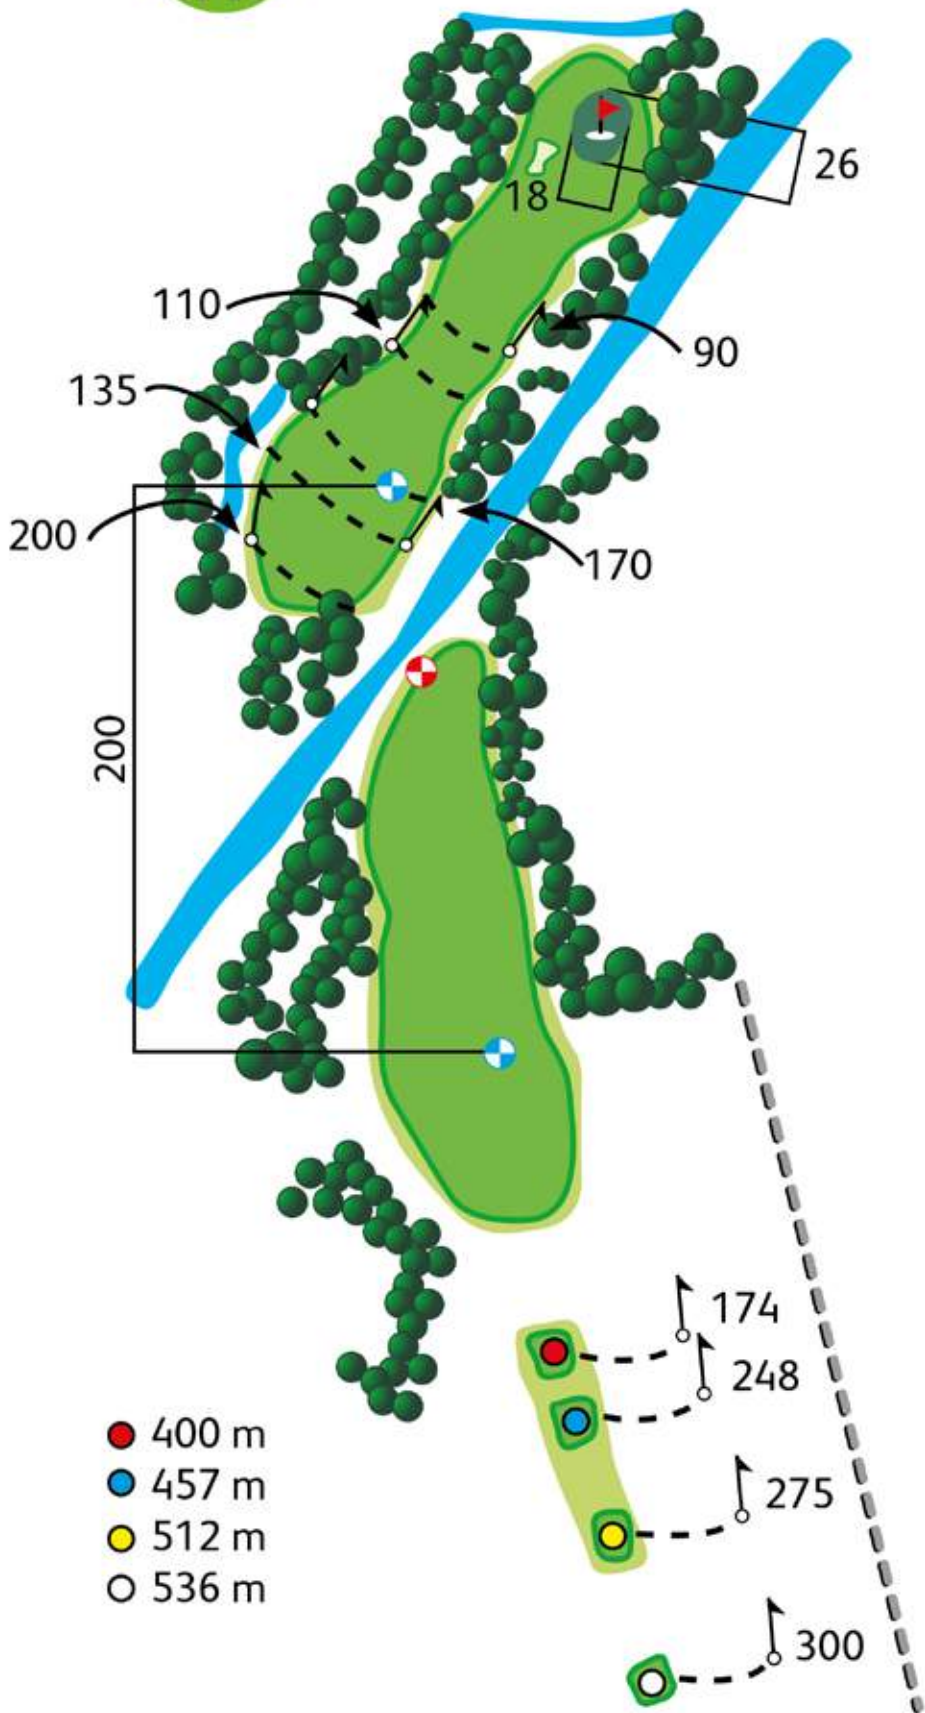

PAR 4 HCP 18

- 226 m
- 240 m
- 259 m
- 279 m

trou  
5

PAR 4 HCP 7

Distances au sol : 50, 100, 150 • Piquets 135 : Entrée de green  
☒ Tombée de drive 220 m • - - - Hors limites

trou  
6

PAR 4 HCP 15

trou  
7

PAR 5 HCP 11

trou  
11

PAR 3 HCP 5

- 148 m
- 158 m
- 179 m
- 189 m

trou  
12

PAR 4 HCP 16

trou  
13

PAR 4 HCP 2

trou  
14

PAR 3 HCP 10

Distances au sol : 50, 100, 150 • Piquets 135 : Entrée de green

● Tombée de drive 220 m • — — — Hors limites

trou  
15

PAR 4 HCP 4

trou  
16

PAR 3 HCP 13

trou  
17

PAR 5 HCP 1

trou  
18

PAR 5 HCP 8