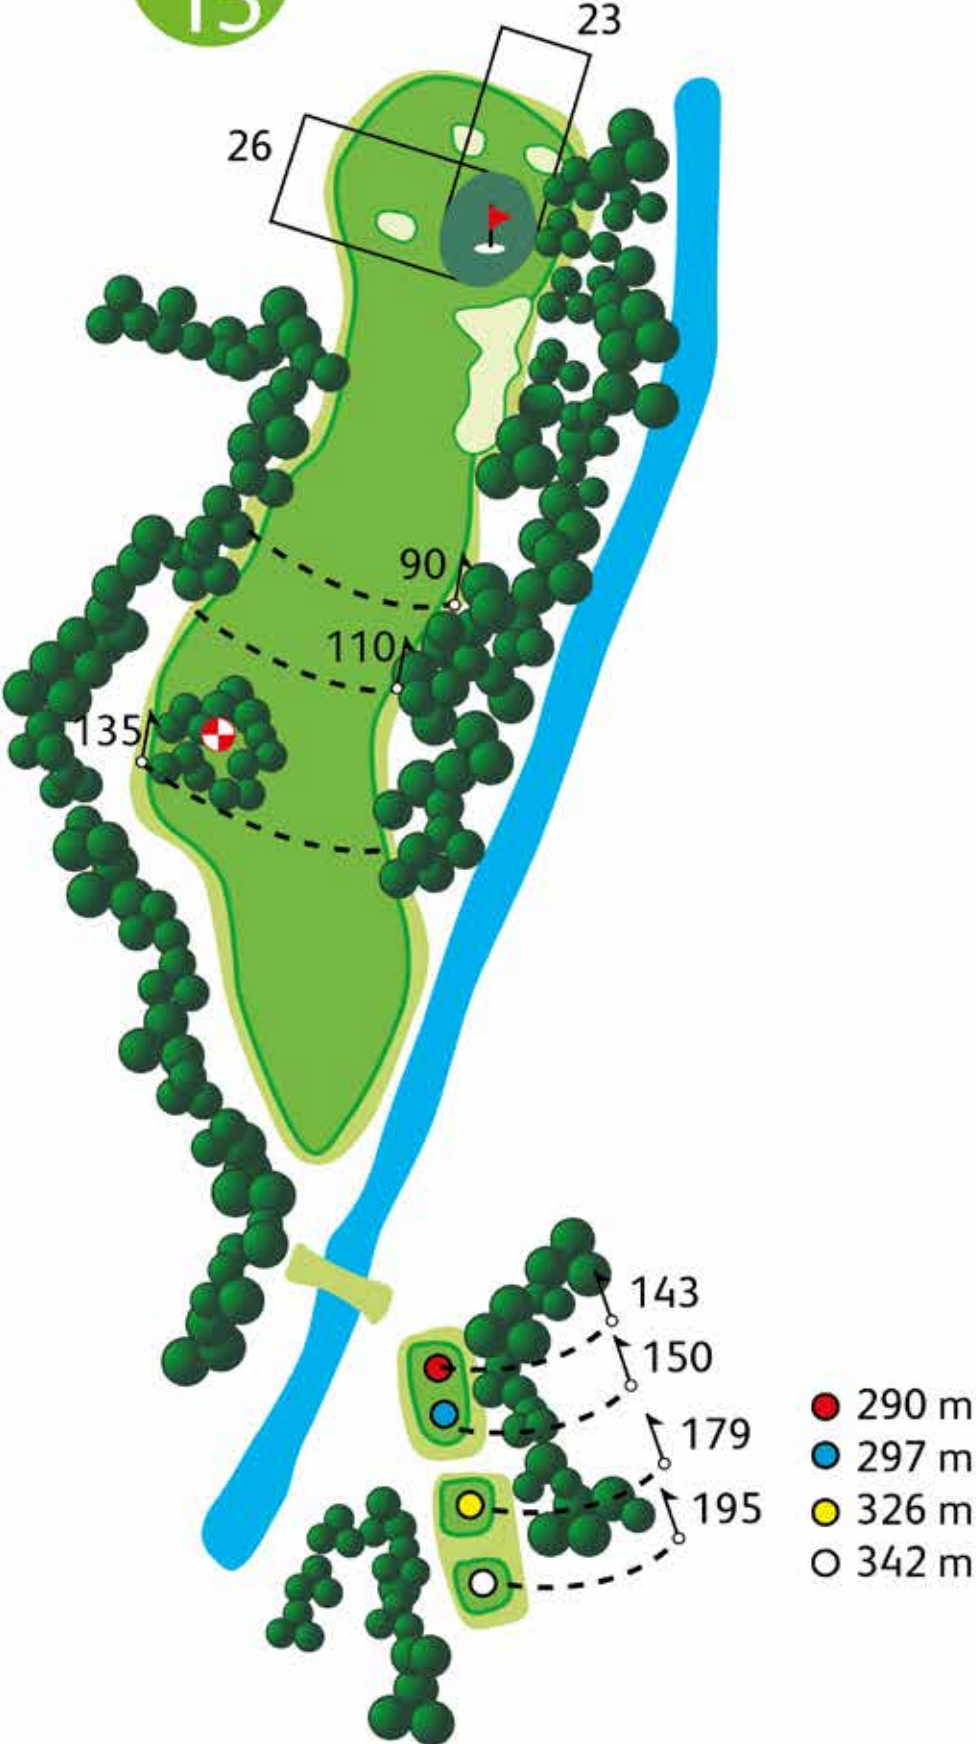

PAR 4 HCP 18

- 226 m
- 240 m
- 259 m
- 279 m

trou  
5

PAR 4 HCP 7

Distances au sol : 50, 100, 150 • Piquets 135 : Entrée de green  
☒ Tombée de drive 220 m • - - - Hors limites

trou  
6

PAR 4 HCP 15

trou  
7

PAR 5 HCP 11

trou  
11

PAR 3 HCP 5

- 148 m
- 158 m
- 179 m
- 189 m

trou  
12

PAR 4 HCP 16

trou  
13

PAR 4 HCP 2

trou  
14

PAR 3 HCP 10

Distances au sol : 50, 100, 150 • Piquets 135 : Entrée de green

● Tombée de drive 220 m • — — — Hors limites

trou  
15

PAR 4 HCP 4

trou  
16

PAR 3 HCP 13

trou  
17

PAR 5 HCP 1

trou  
18

PAR 5 HCP 8