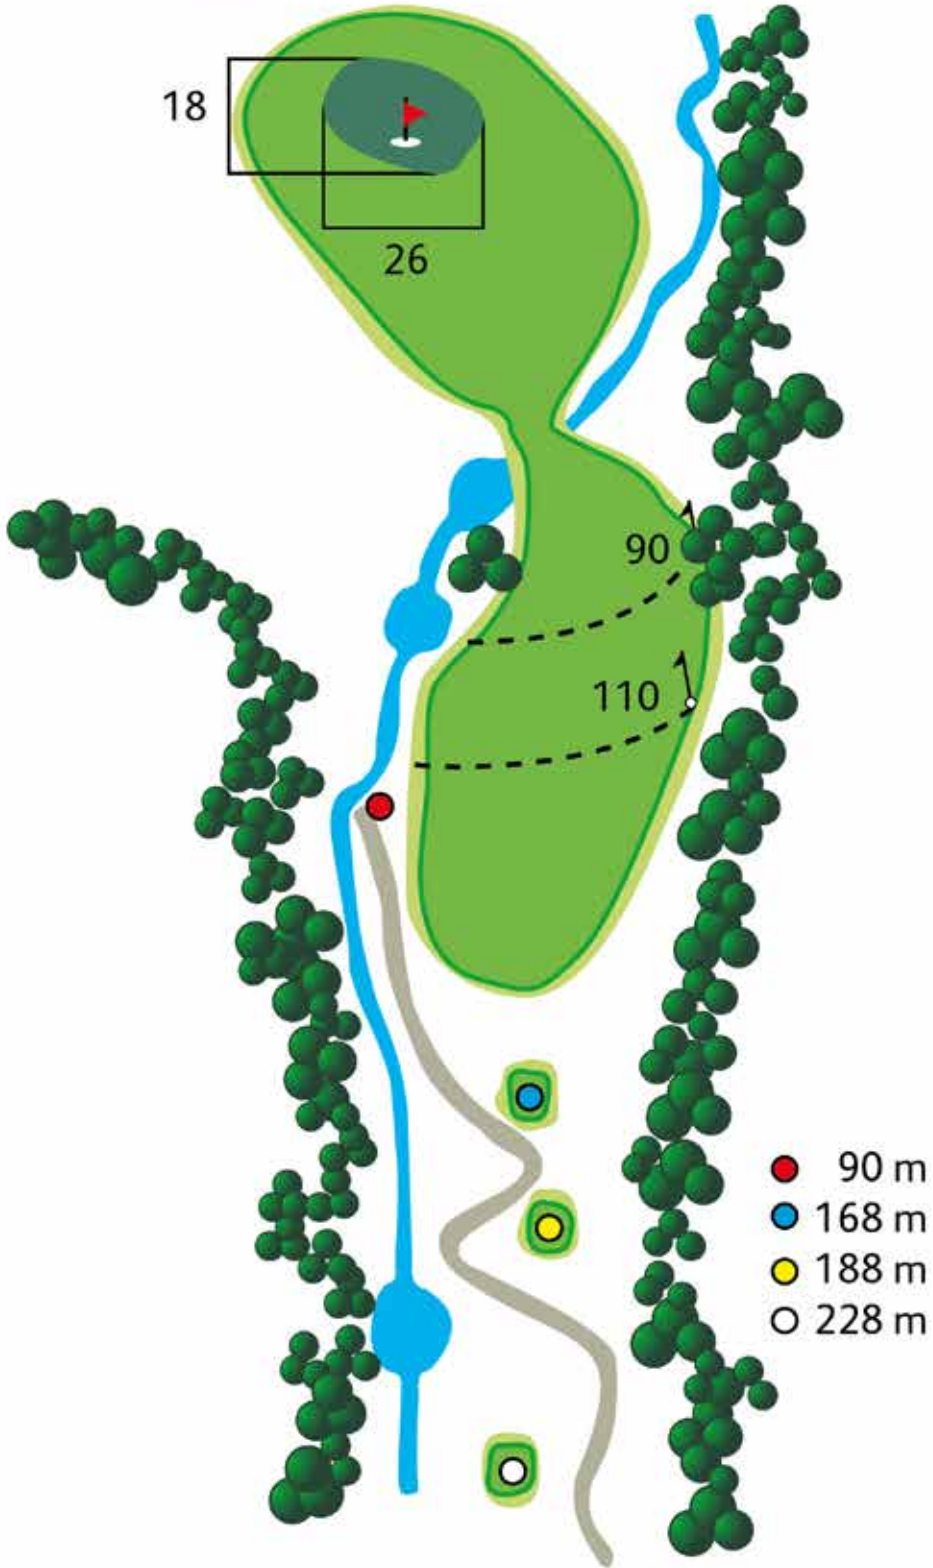

trou  
1

PAR 5 HCP 6

Distances au sol : 50, 100, 150 • Piquets 135 : Entrée de green  
Tombée de drive 220 m • — — — Hors limites

trou  
2

PAR 5 HCP 9

trou  
3

PAR 3 HCP 12

trou  
4

PAR 4 HCP 18

- 226 m
- 240 m
- 259 m
- 279 m

trou  
5

PAR 4 HCP 7

Distances au sol : 50, 100, 150 • Piquets 135 : Entrée de green  
☒ Tombée de drive 220 m • - - - Hors limites

trou  
6

PAR 4 HCP 15

trou  
7

PAR 4 HCP 17

trou  
8

PAR 3 HCP 14

trou  
9

PAR 4 HCP 3

- 301 m
- 308 m
- 345 m
- 354 m

Distances au sol : 50, 100, 150 • Piquets 135 : Entrée de green  
● Tombée de drive 220 m • — — — Hors limites

trou  
10

trou  
14

PAR 3 HCP 10

Distances au sol : 50, 100, 150 • Piquets 135 : Entrée de green

● Tombée de drive 220 m • — — — Hors limites

trou  
15

PAR 4 HCP 4

trou  
16

PAR 3 HCP 13