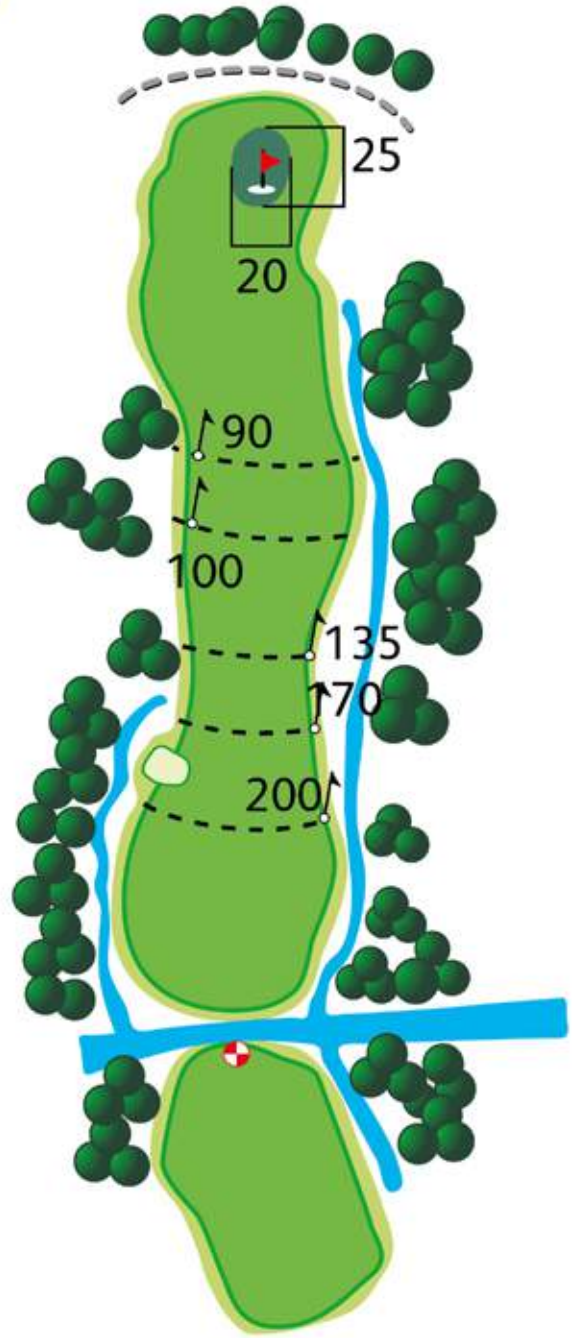

trou  
1

PAR 5 HCP 6

Distances au sol : 50, 100, 150 • Piquets 135 : Entrée de green  
Tombée de drive 220 m • — — — Hors limites

trou  
2

PAR 5 HCP 9

trou  
3

PAR 3 HCP 12

trou  
4

PAR 4 HCP 18

- 226 m
- 240 m
- 259 m
- 279 m

trou  
5

PAR 4 HCP 7

Distances au sol : 50, 100, 150 • Piquets 135 : Entrée de green  
☒ Tombée de drive 220 m • - - - Hors limites

trou  
6

PAR 4 HCP 15

trou  
7

PAR 4 HCP 17

trou  
8

PAR 3 HCP 14

trou  
9

PAR 4 HCP 3

- 301 m
- 308 m
- 345 m
- 354 m

Distances au sol : 50, 100, 150 • Piquets 135 : Entrée de green  
● Tombée de drive 220 m • — — — Hors limites

trou  
10

trou  
14

PAR 3 HCP 10

Distances au sol : 50, 100, 150 • Piquets 135 : Entrée de green

● Tombée de drive 220 m • — — — Hors limites

trou  
15

PAR 4 HCP 4

trou  
16

PAR 3 HCP 13