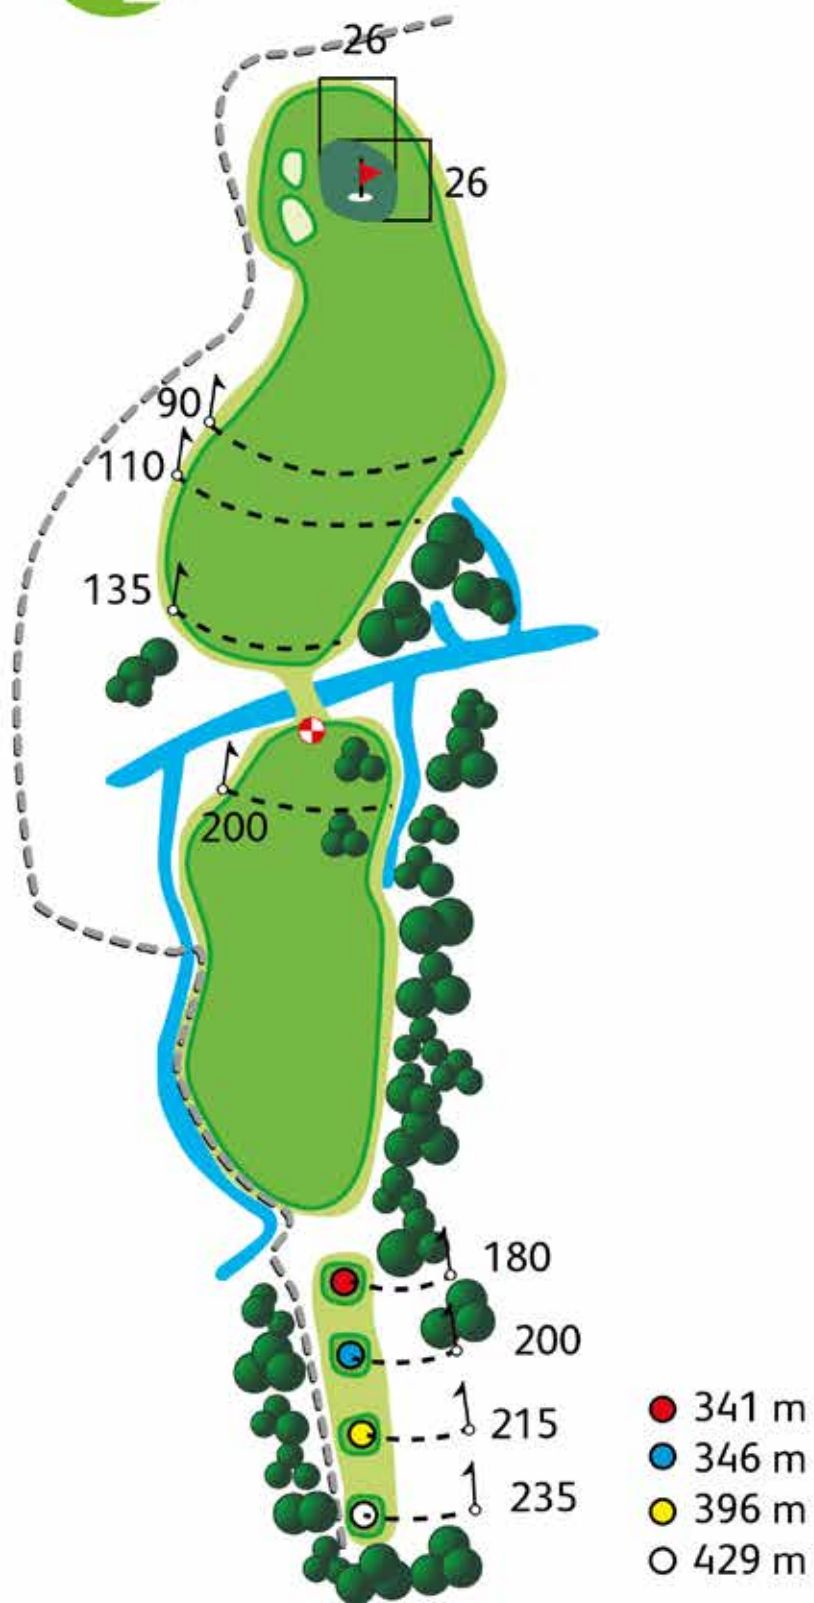

trou  
1

PAR 5 HCP 6

Distances au sol : 50, 100, 150 • Piquets 135 : Entrée de green  
Tombée de drive 220 m • — — — Hors limites

trou  
2

PAR 5 HCP 9

trou  
3

PAR 3 HCP 12

trou  
4

PAR 4 HCP 18

- 226 m
- 240 m
- 259 m
- 279 m

trou  
5

PAR 4 HCP 7

Distances au sol : 50, 100, 150 • Piquets 135 : Entrée de green  
☒ Tombée de drive 220 m • - - - Hors limites

trou  
6

PAR 4 HCP 15

trou  
7

PAR 4 HCP 17

trou  
8

PAR 3 HCP 14

trou  
9

PAR 4 HCP 3

- 301 m
- 308 m
- 345 m
- 354 m

Distances au sol : 50, 100, 150 • Piquets 135 : Entrée de green  
● Tombée de drive 220 m • — — — Hors limites

trou  
10

trou  
14

PAR 3 HCP 10

Distances au sol : 50, 100, 150 • Piquets 135 : Entrée de green

● Tombée de drive 220 m • — — — Hors limites

trou  
15

PAR 4 HCP 4

trou  
16

PAR 3 HCP 13