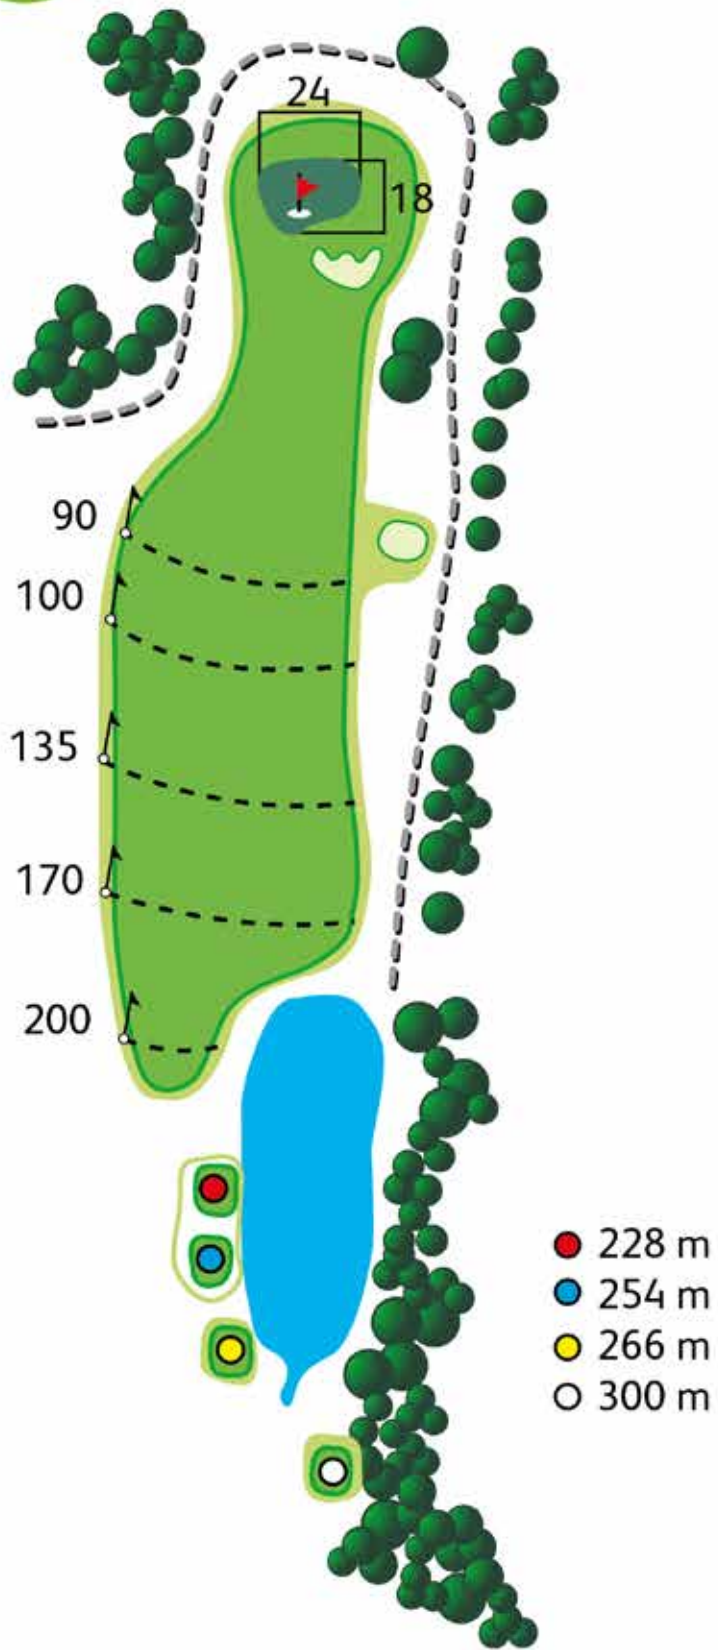

trou  
1

PAR 5 HCP 6

Distances au sol : 50, 100, 150 • Piquets 135 : Entrée de green  
Tombée de drive 220 m • — — — Hors limites

trou  
2

PAR 5 HCP 9

trou  
3

PAR 3 HCP 12

trou  
4

PAR 4 HCP 18

- 226 m
- 240 m
- 259 m
- 279 m

trou  
5

PAR 4 HCP 7

Distances au sol : 50, 100, 150 • Piquets 135 : Entrée de green  
☒ Tombée de drive 220 m • - - - Hors limites

trou  
6

PAR 4 HCP 15

trou  
7

PAR 4 HCP 17

trou  
8

PAR 3 HCP 14

trou  
9

PAR 4 HCP 3

- 301 m
- 308 m
- 345 m
- 354 m

Distances au sol : 50, 100, 150 • Piquets 135 : Entrée de green  
● Tombée de drive 220 m • — — — Hors limites

trou  
10

PAR 5 HCP 11

trou  
11

PAR 3 HCP 5

- 148 m
- 158 m
- 179 m
- 189 m

trou  
12

PAR 4 HCP 16

trou  
13

PAR 4 HCP 2